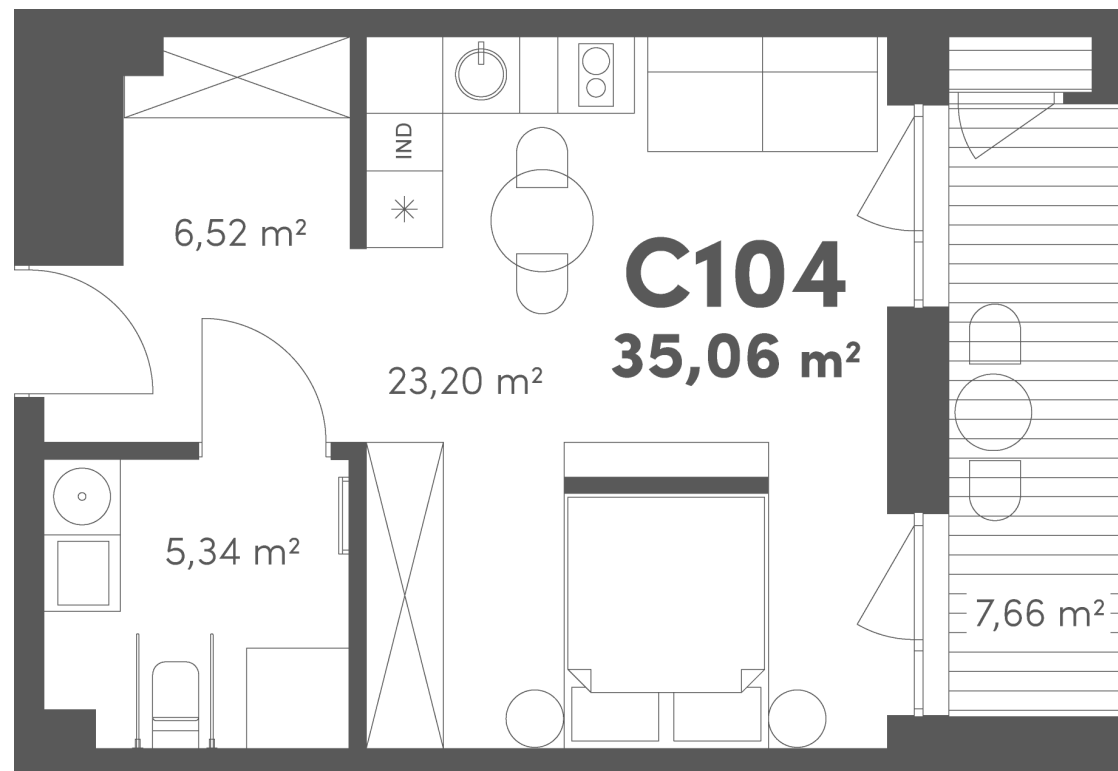

RE-C104

Aukštas	1
Plotas	35.06 m ²
Kambariai	1.5
Kryptis	pietūs
Kaina	145 000 €

Butas pritaikytas žmonėms su negalia.

NAMAS

PARK SPACE

NERIS